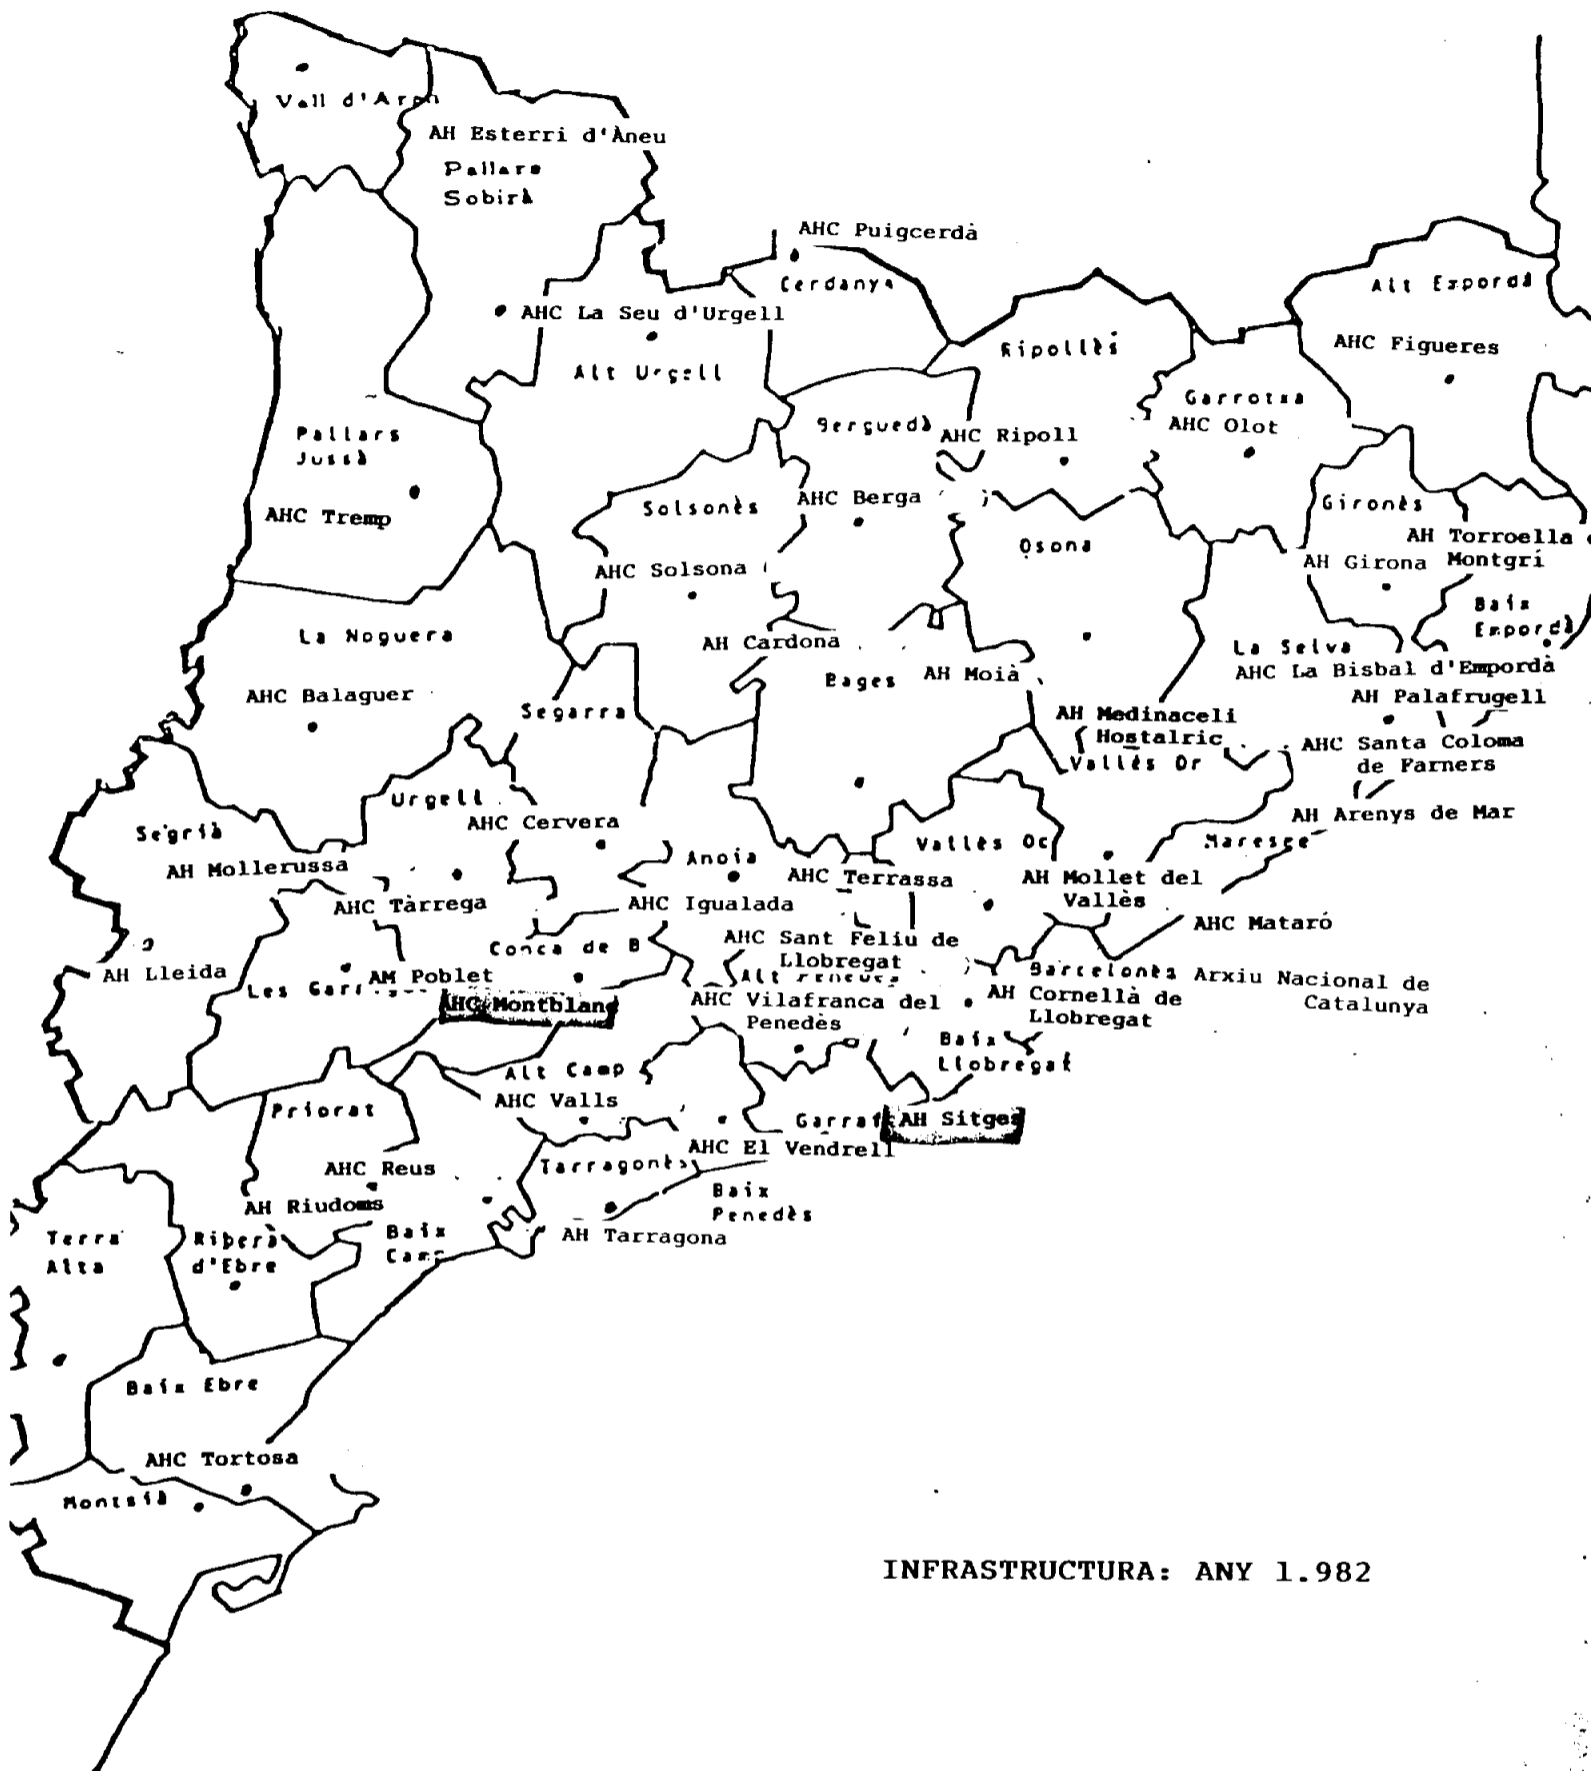

ANY 1985

- 9.- AH Girona

ANY 1986

- 10.- AH Cardona
- 11.- AHC Igualada
- 12.- AHC Reus
- 13.- AHC Tàrrrega

ANY 1987

- 14.- AH Cornellà de Llobregat
- 15.- AHC Olot

ANY 1988

- 16.- AHC Cervera
- 17.- AHC Puigcerdà (a finals d'any)