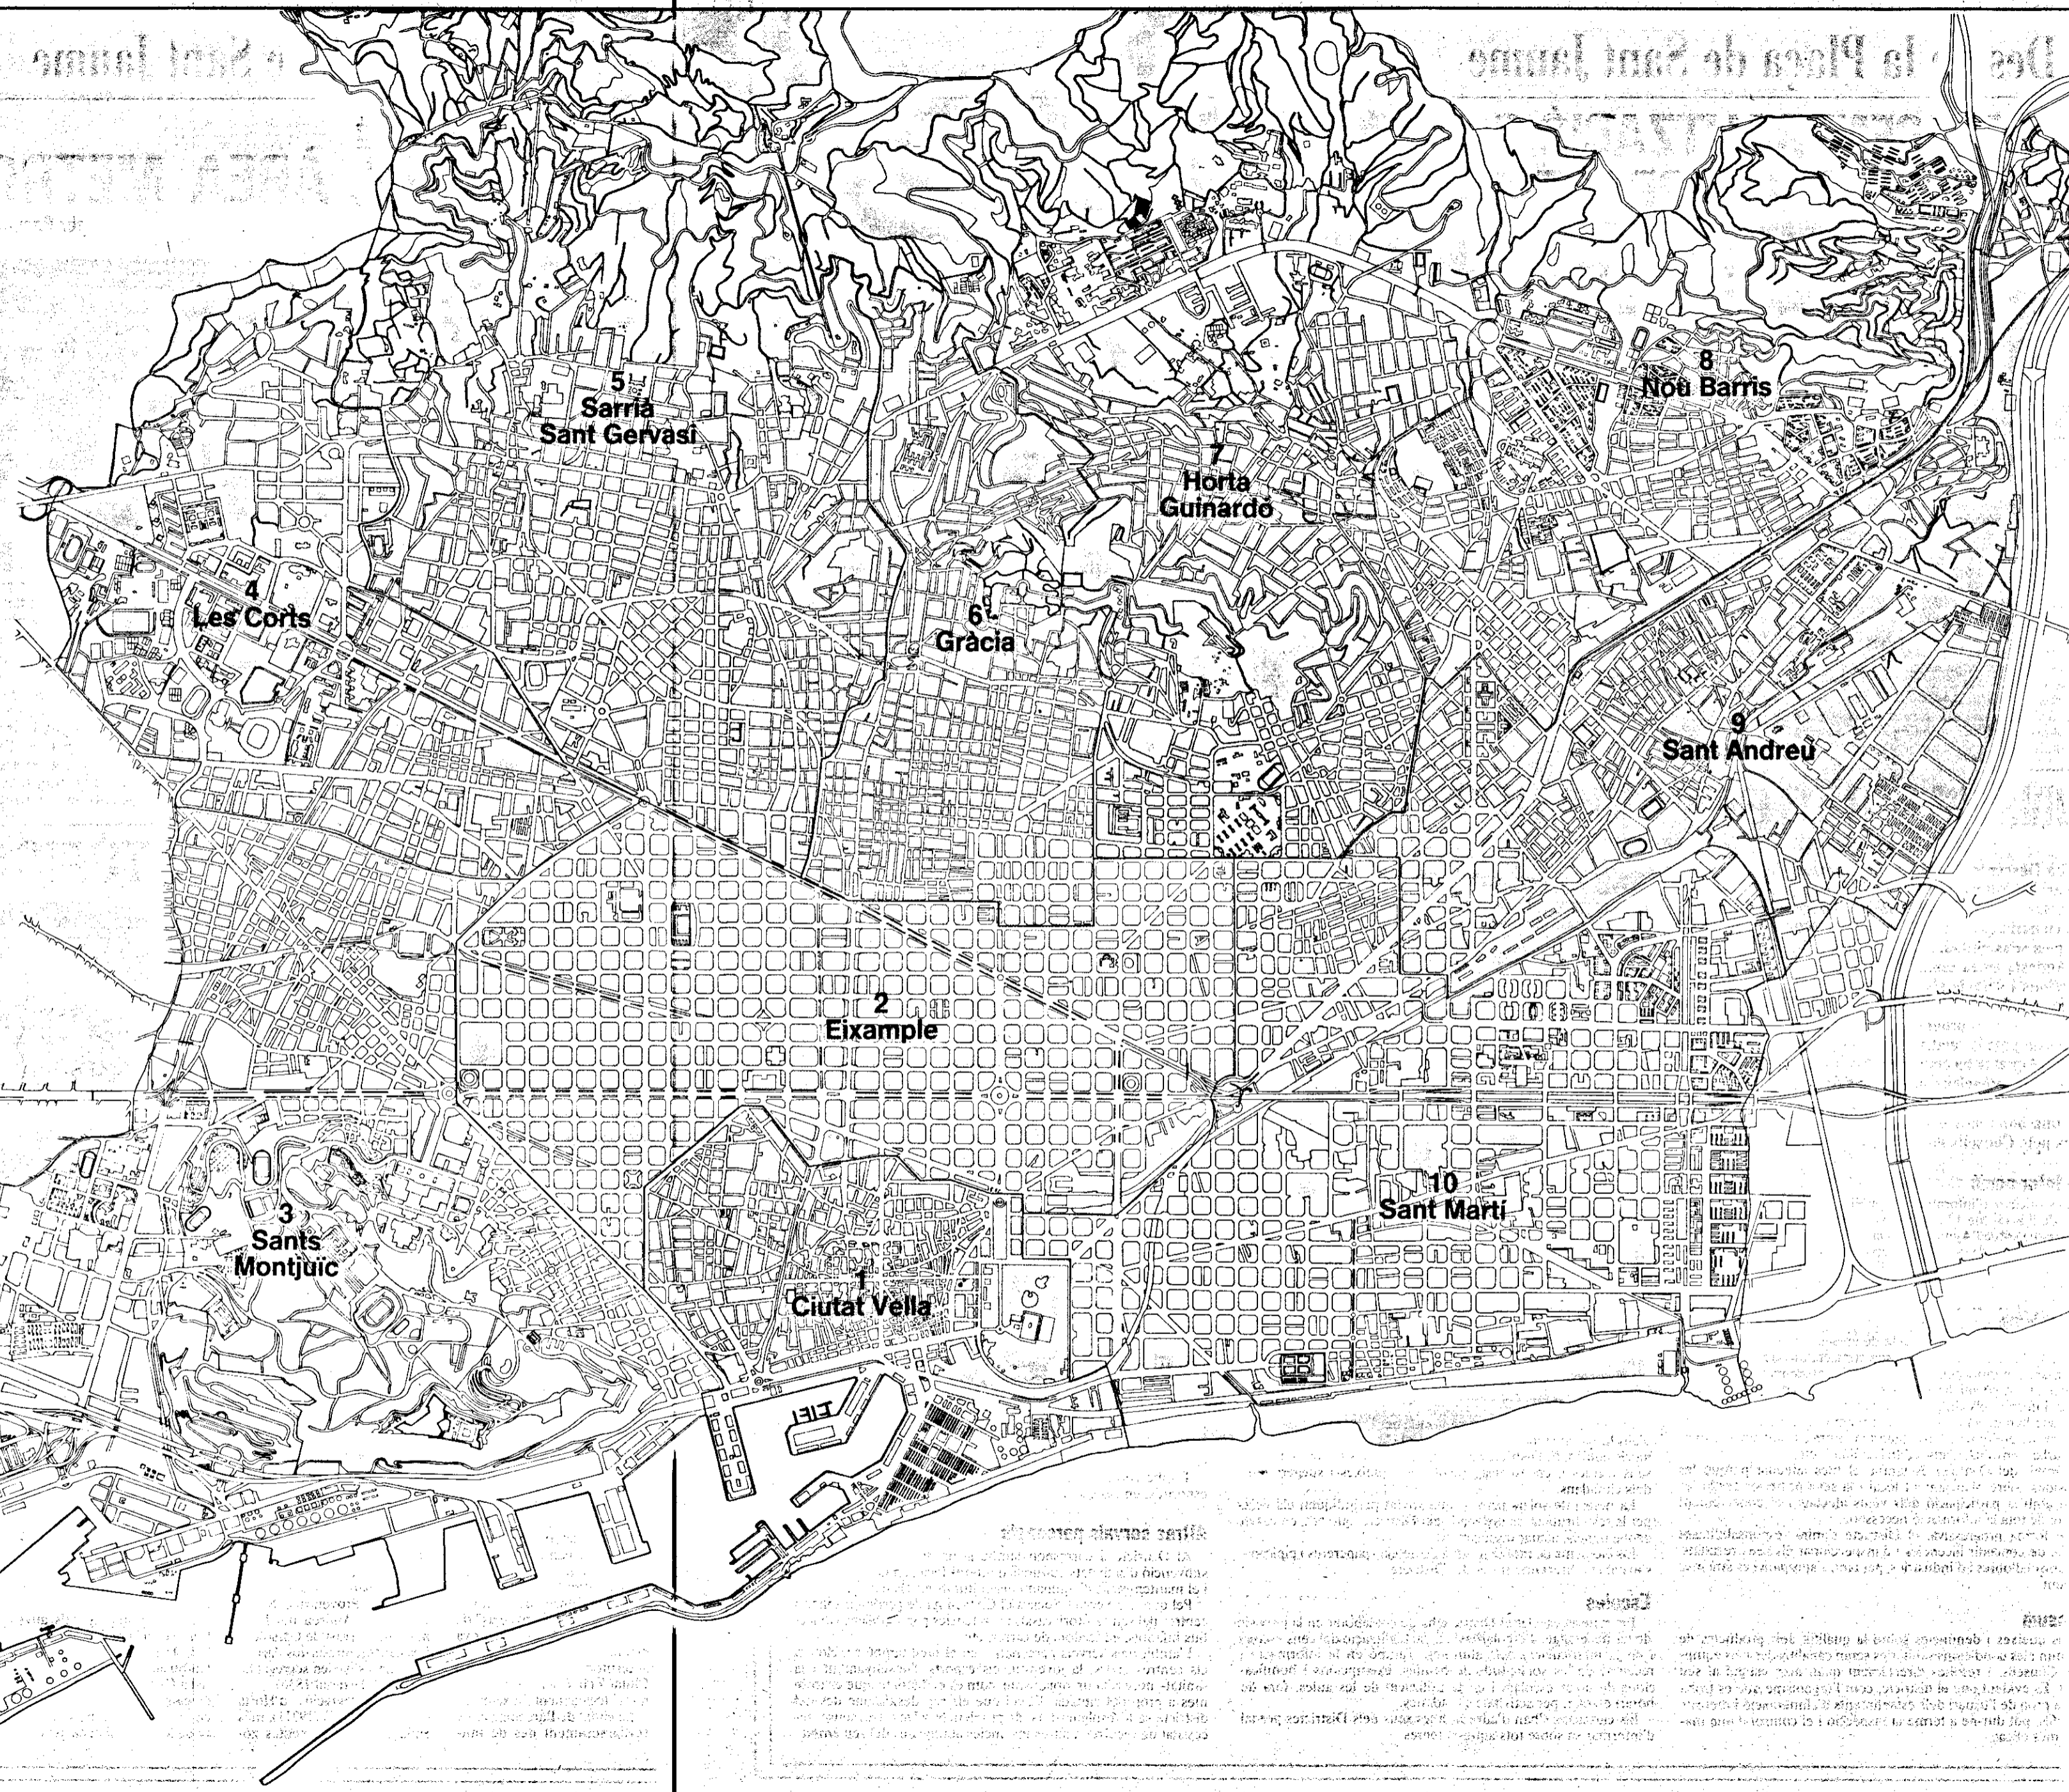

Ajuntament de Barcelona
Pla de la Ciutat. 1984

Barcelona
10 vegades millor