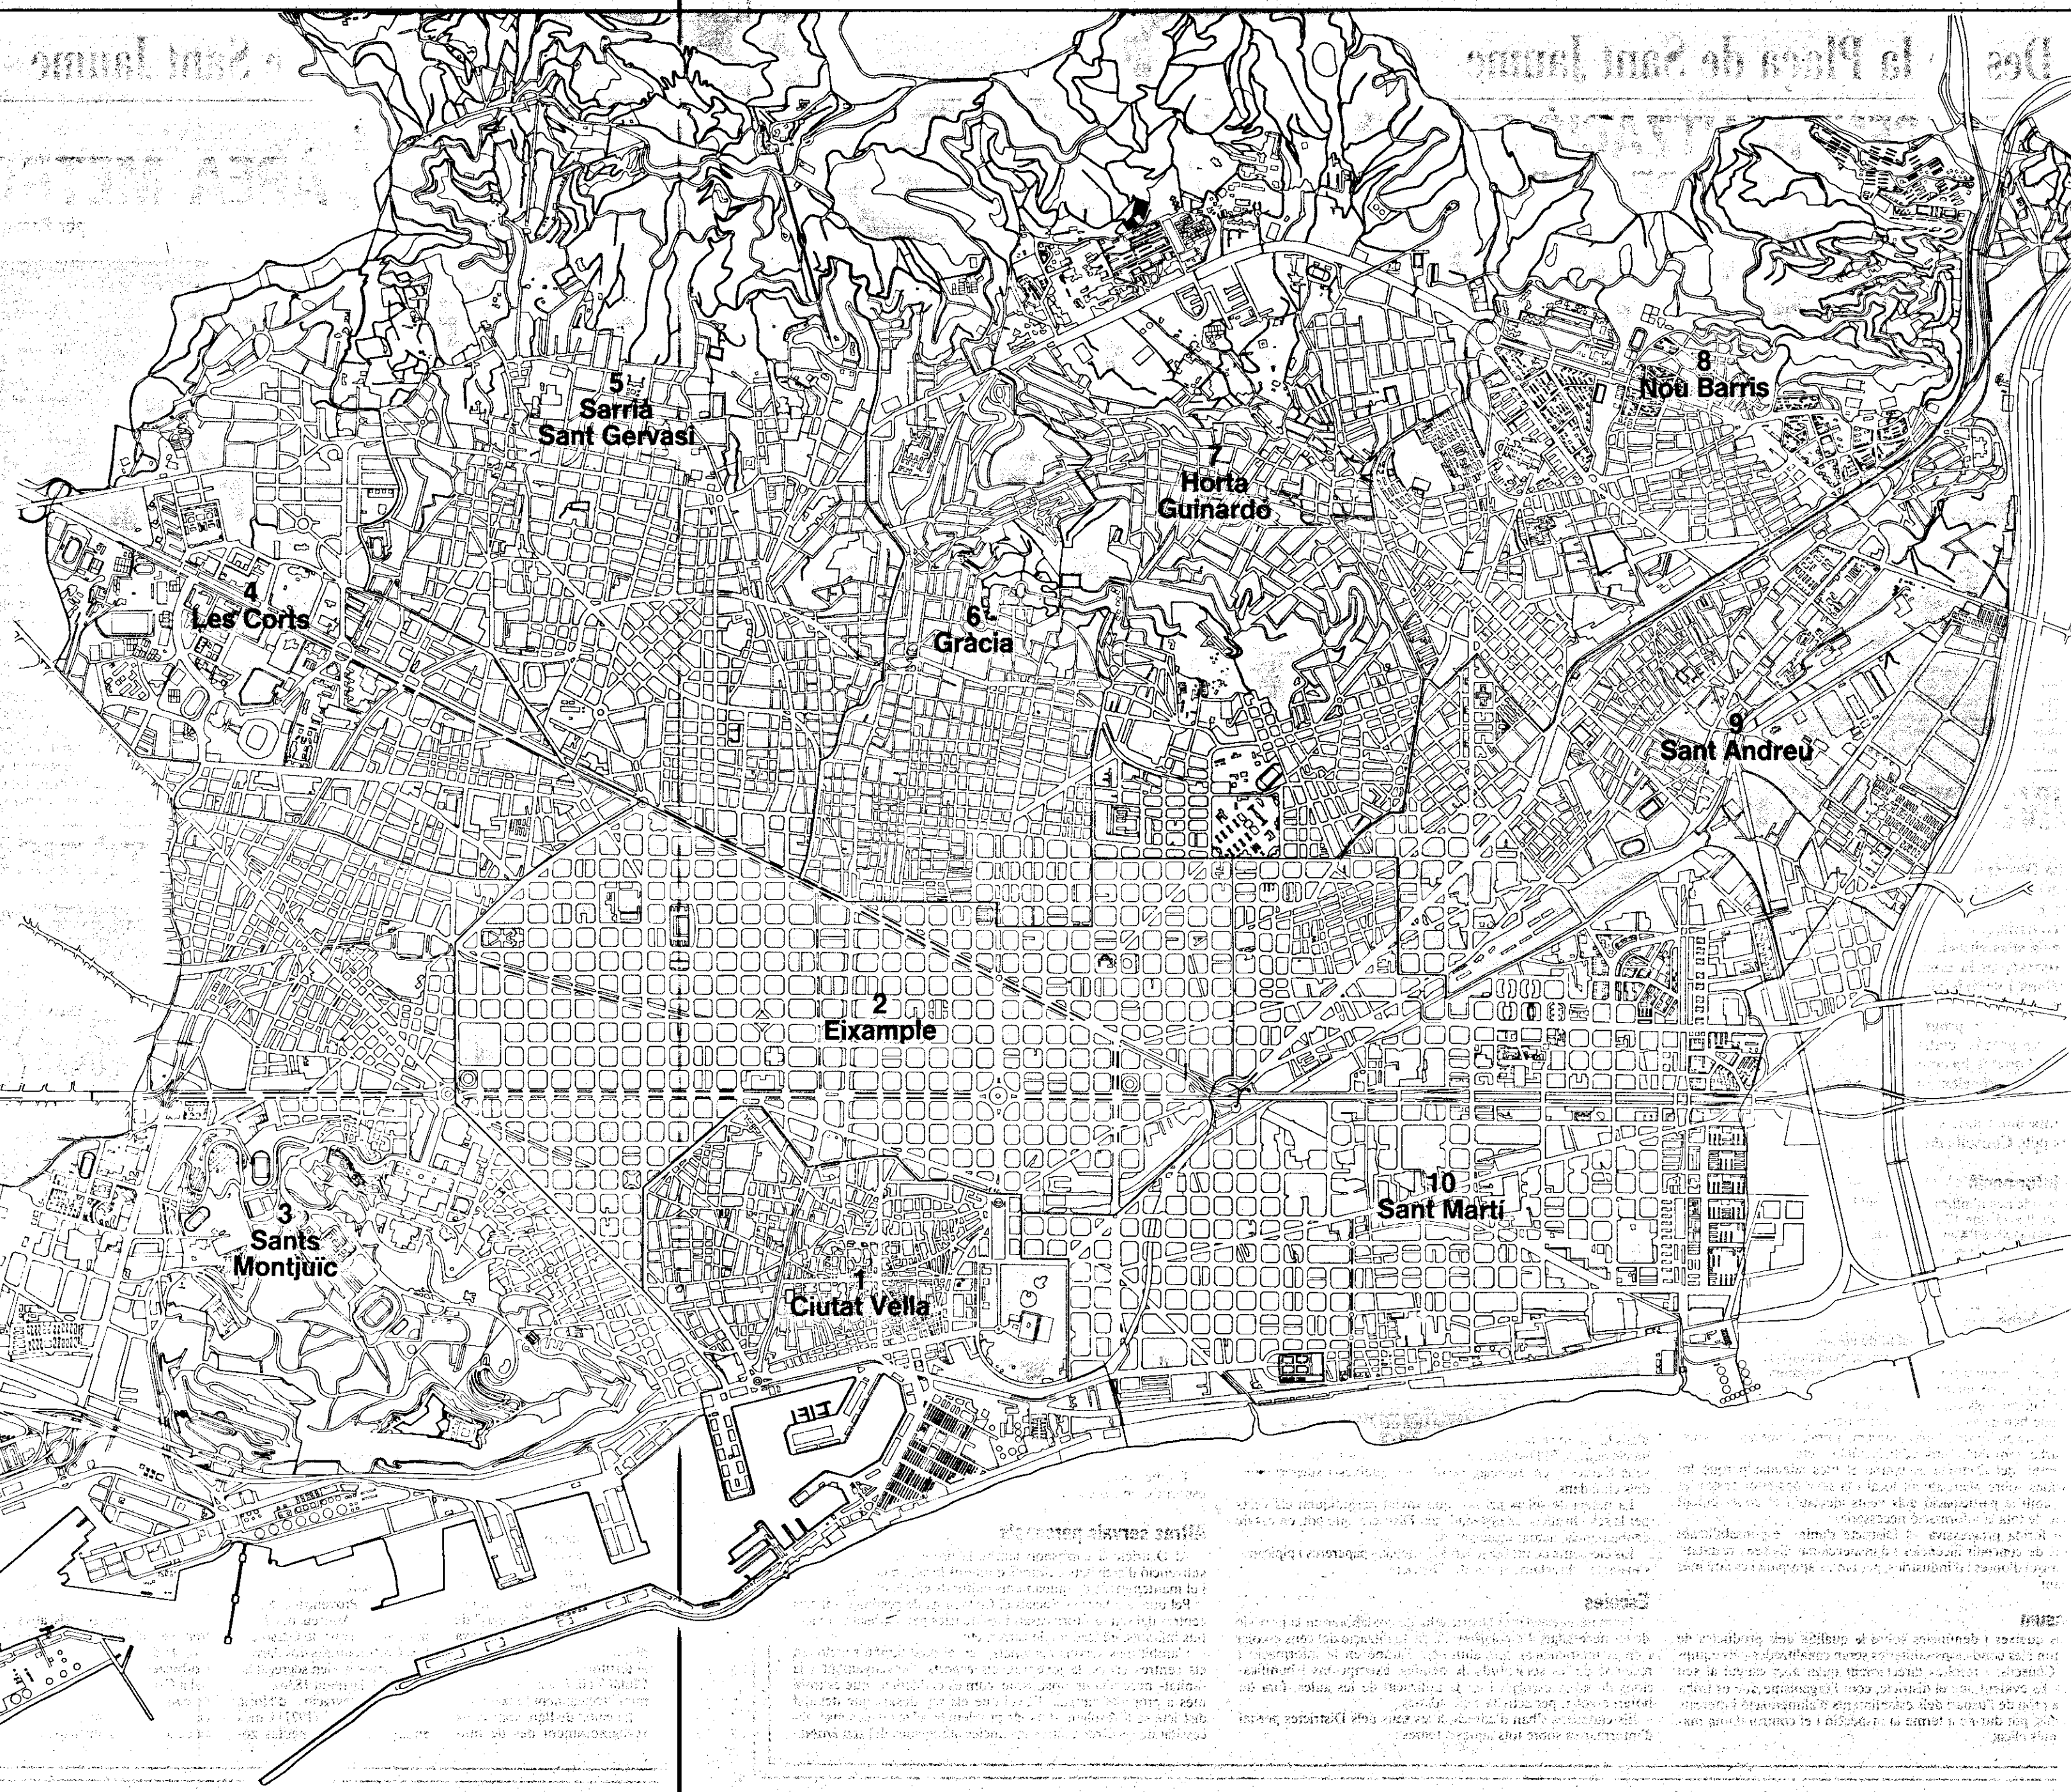

Ajuntament de Barcelona
Pla de la Ciutat. 1984

Barcelona
10 vegades millor