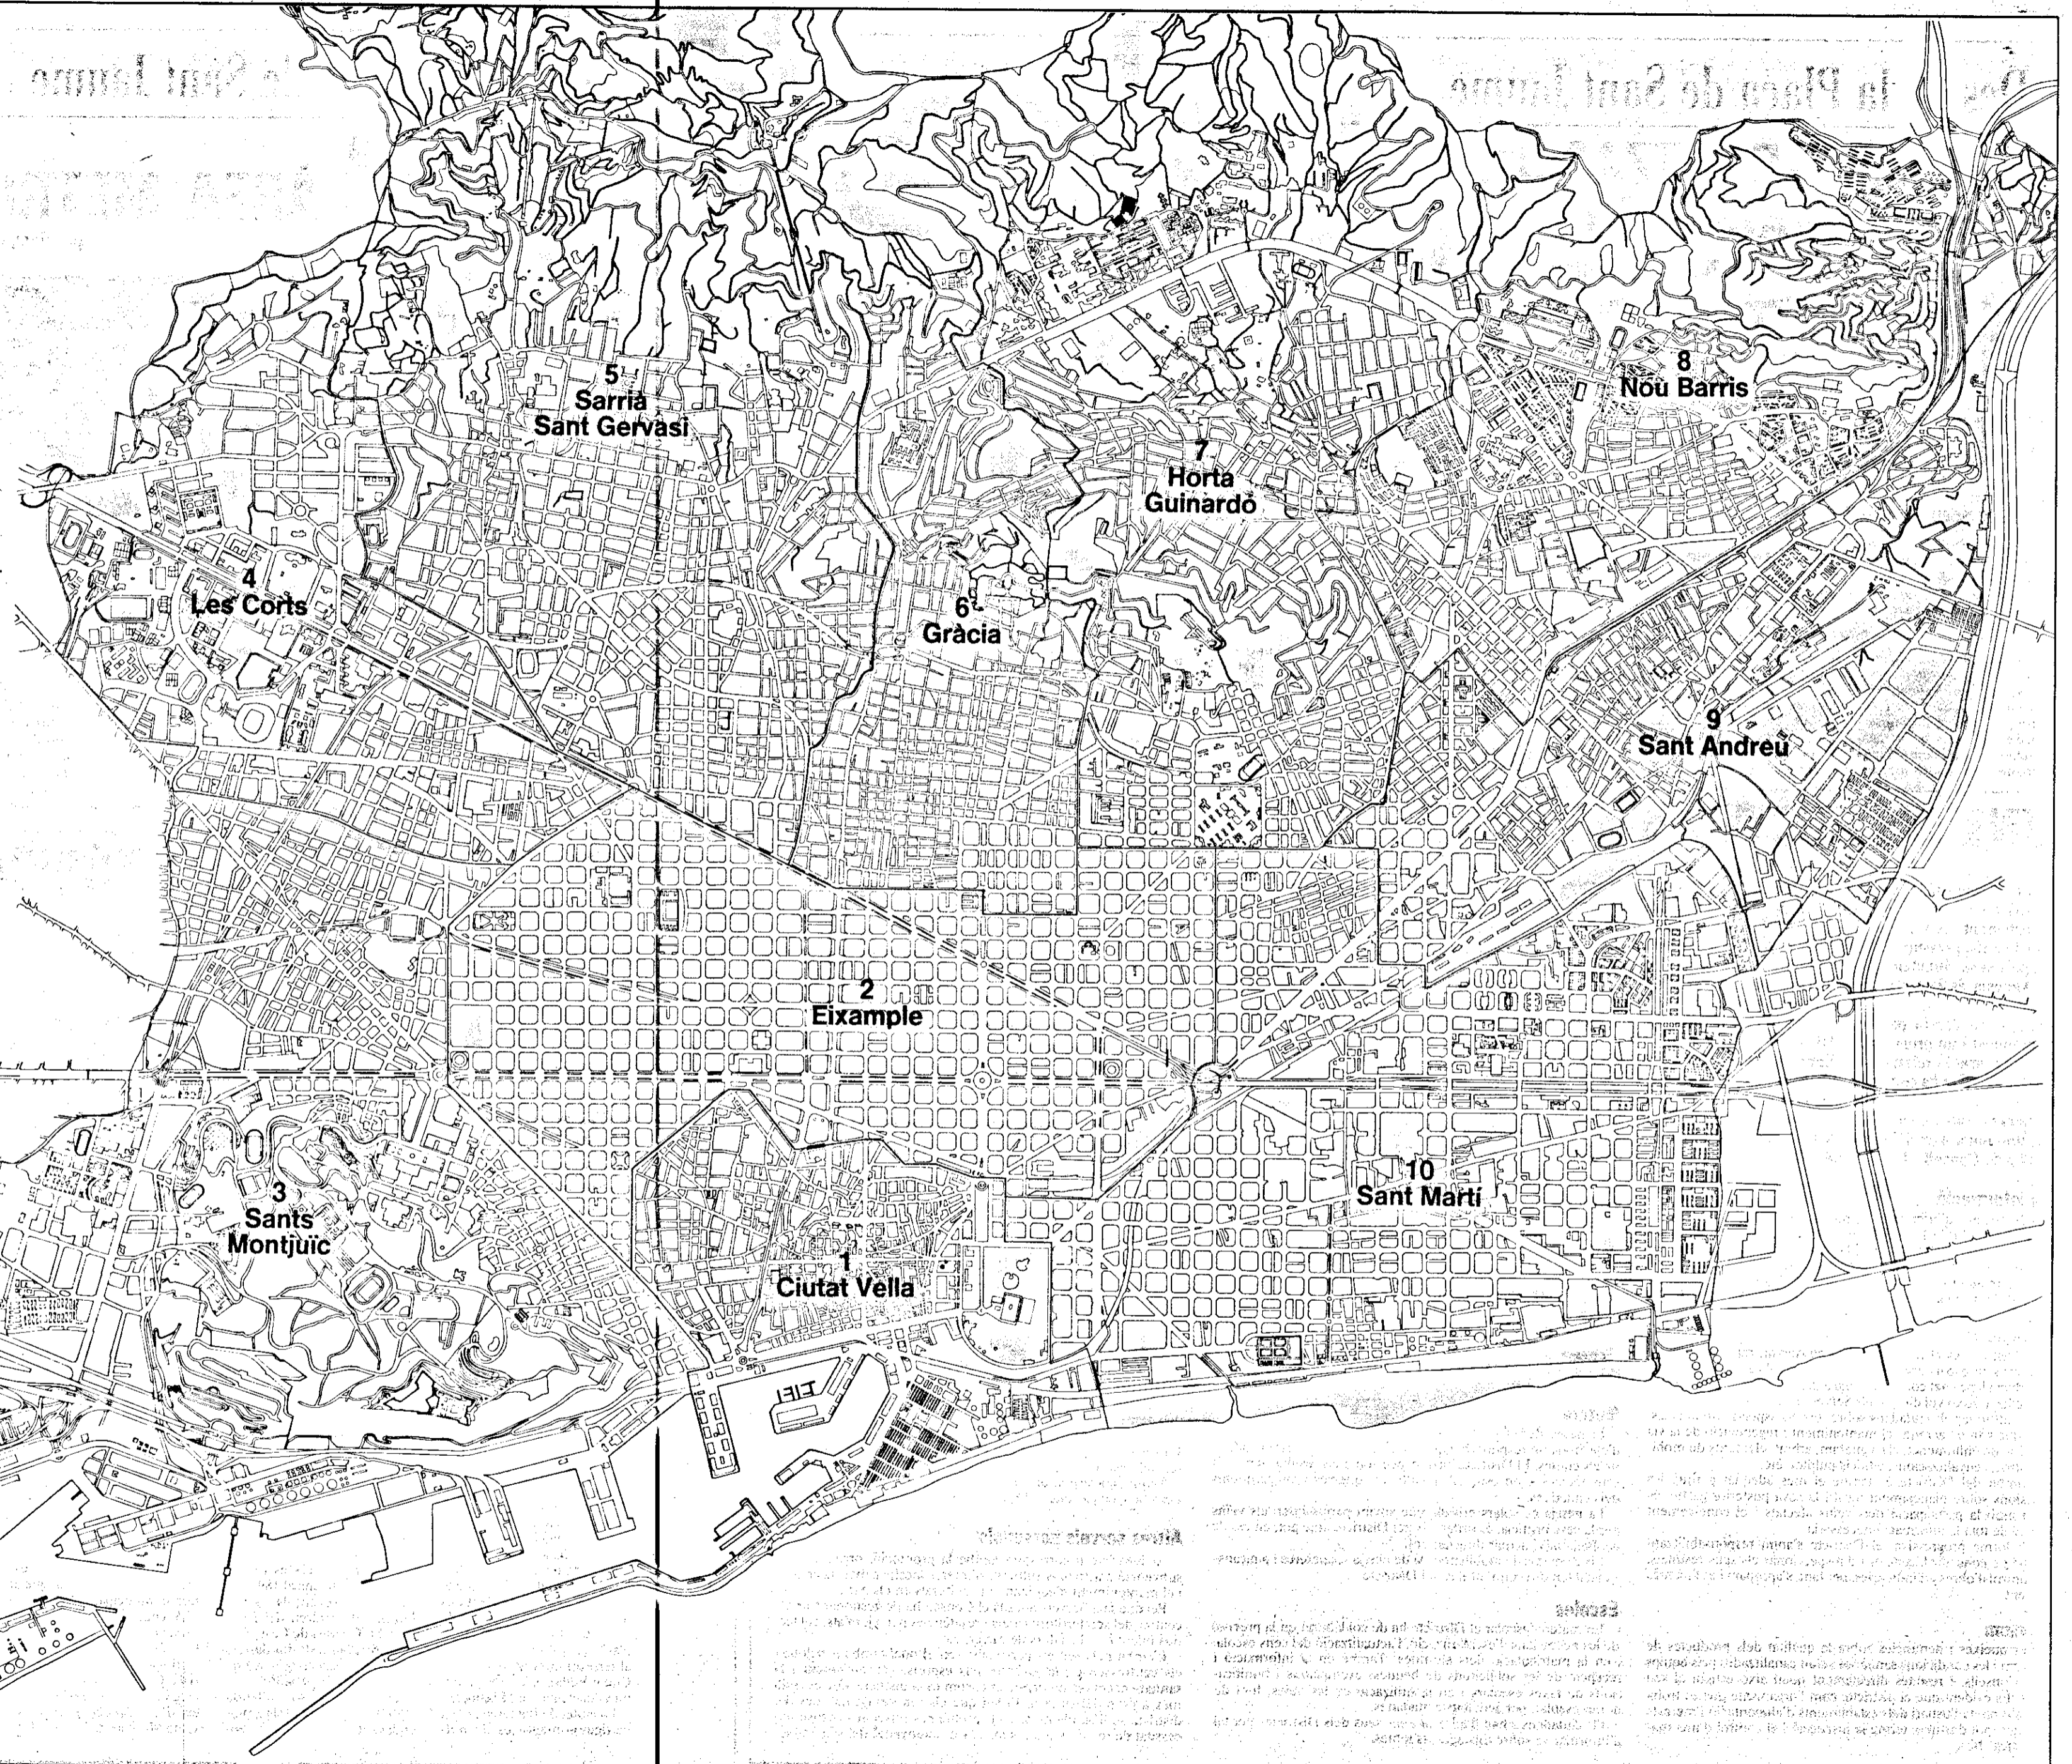

Ajuntament de Barcelona
Pla de la Ciutat. 1984

Barcelona
10 vegades millor